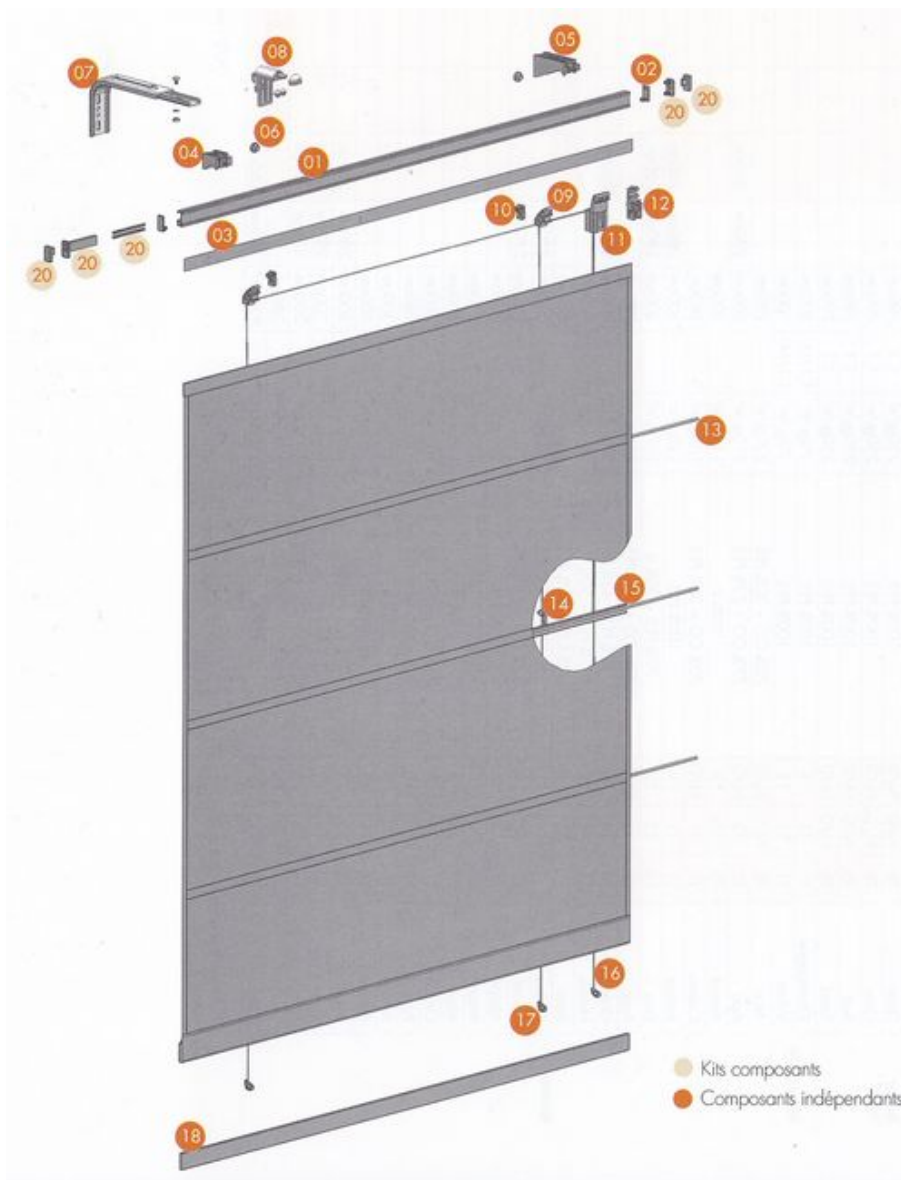

Pièces détachées pour stores Bateau

01_ Profilé avec ruban auto-agrippant

ref. 04401000 - aluminium 14,79 €/m

ref. 04401002 - blanc..... 14,79 €/m

02_ Bouchon latéral du profilé supérieur

ref. 04413001 - blanc 0,85 €/u