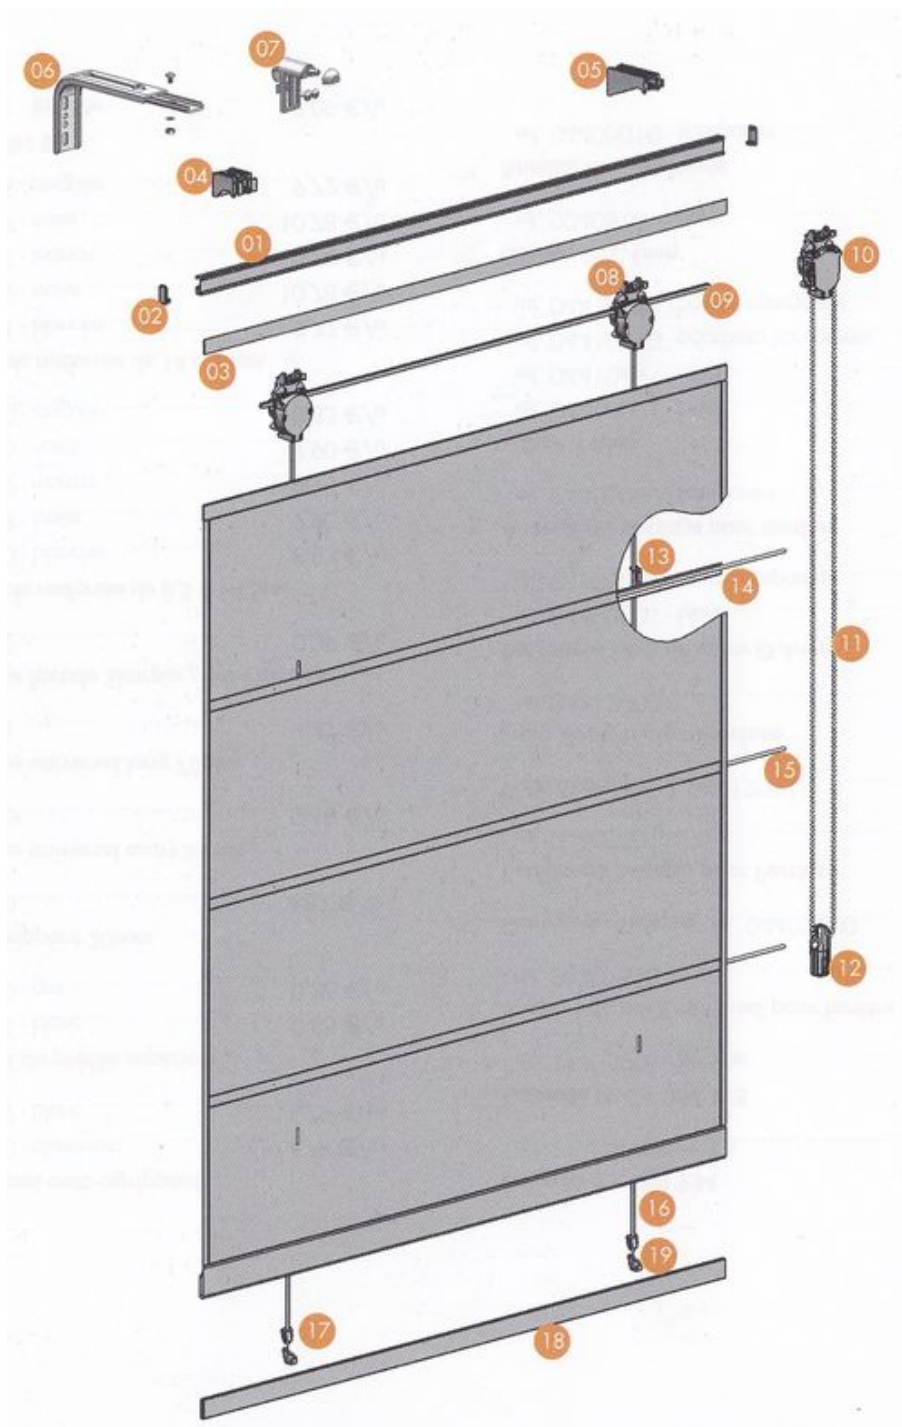

ref. 04413010.....11,28 €/u

Pièces détachées pour stores Bateau

<p>01_ Profilé avec ruban auto-agrippant ref. 04401000 - aluminium... 14,79 €/m ref. 04401002 - blanc 14,79 €/m</p> <p>02_ Bouchon latéral du profilé supérieur ref. 04413001 - blanc 0,85 €/u ref. 04413000 - gris 0,85 €/u</p> <p>03_ Ruban auto-agrippant 20mm ref. 04414000 4,81 €/m</p> <p>04_ Support de pose universel court 35mm ref. 04407000 2,18 €/u</p> <p>05_ Support de pose universel long 70mm ref. 04407001 4,49 €/u</p> <p>06_ Équerre extensible renforcée de 8,5 à 14,5cm ref. 01488300 - blanche 8,83 €/u ref. 01488208 - ivoire 9,90 €/u ref. 01488202 - marron 9,90 €/u ref. 01488206 - noire 9,90 €/u ref. 01488310 - zinguée 8,83 €/u</p> <p>Équerre extensible renforcée de 14 à 23cm ref. 01488201 - blanche 9,72 €/u ref. 01488205 - zinguée 9,72 €/u ref. 01488209 - ivoire 10,78 €/u ref. 01488203 - marron 10,78 €/u ref. 01488207 - noire 10,78 €/u</p> <p>Vis M-4 x 10 DIN 84 ref. 11401001 - zinguée 0,09 €/u</p> <p>Écrou M-4 x DIN 934 ref. 11404000 - zingué 0,04 €/u</p> <p>Rondelle M-4 x DIN 125 ref. 11405000 - zinguée 0,04 €/u</p> <p>07_ Support universel pour fenêtre (sans percage) ref. 04407510 6,27 €/u</p> <p>08_ Coulisseau pour commande à chaînette ref. 04416101 11,63 €/u</p> <p>09_ Axe carré 5 x 5mm ref. 04425000 - anodisé 7,05 €/m</p> <p>10_ Commande à chaînette 1:1 ref. 04415101 19,08 €/u</p> <p>Commande à chaînette 1:5 ref. 04415111 19,03 €/u</p>	<p>11_ Chaînette de commande plastique Ø 4,5mm x 6mm séparation ref. 05460028 - blanche 3,58 €/m ref. 05460022 - bronze 3,58 €/m ref. 05460008 - grise foncée 3,58 €/m ref. 05460025 - ivoire 3,58 €/m ref. 05460000 - marron 3,58 €/m ref. 05460023 - noire 3,58 €/m ref. 05460024 - transparente 3,58 €/m</p> <p>Chaînette de commande plastique Ø 4,5mm x 12mm séparation ref. 05460021 - aguja 3,58 €/m ref. 05460018 - azafran 3,58 €/m ref. 05460029 - blanche 3,58 €/m ref. 05460017 - bordeaux 3,58 €/m ref. 05460010 - bronze 3,58 €/m ref. 05460011 - custard 3,58 €/m ref. 05460009 - grise foncée 3,58 €/m ref. 05460015 - lavande 3,58 €/m ref. 05460012 - mustard 3,58 €/m ref. 05460016 - navy 3,58 €/m ref. 05460030 - noire 3,58 €/m ref. 05460020 - pistache 3,58 €/m ref. 05460013 - sage 3,58 €/m ref. 05460019 - vin 3,58 €/m</p> <p>Anneau de chaînette Ø 4,5mm avec séparation 6mm BLANC ref. 05460047 - 1,50m 6,77 €/u ref. 05460040 - 2,00m 8,72 €/u ref. 05460041 - 2,50m 9,96 €/u ref. 05460042 - 3,00m 11,00 €/u ref. 05460043 - 3,50m 11,60 €/u ref. 05460044 - 4,00m 12,43 €/u ref. 05460048 - 4,50m 15,15 €/u ref. 05460045 - 5,00m 16,60 €/u ref. 05460046 - 6,00m 24,33 €/u</p> <p>IVOIRE ref. 05460120 - 2,00m 8,72 €/u ref. 05460125 - 2,50m 9,96 €/u ref. 05460130 - 3,00m 11,00 €/u ref. 05460135 - 3,50m 11,60 €/u ref. 05460140 - 4,00m 12,43 €/u ref. 05460145 - 4,50m 15,15 €/u ref. 05460150 - 5,00m 16,60 €/u</p> <p>Anneau de chaînette Ø 4,5mm avec séparation 12mm BLANC ref. 054600331 - 1,00m 4,22 €/u ref. 054600343 - 1,50m 5,31 €/u</p>
--	---