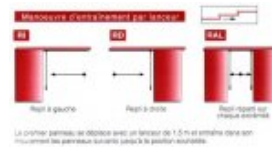

System Zen

	2 rails	3 rails	4 rails	5 rails
Largeur maximale	60 cm	90 cm	120 cm	150 cm
Largeur minimale	30 cm	45 cm	60 cm	75 cm
Hauteur maximale	30 cm	35 cm	40 cm	45 cm
Hauteur minimale	30 cm	35 cm	40 cm	45 cm
Surface maximale	18,5 m ²	31,5 m ²	48 m ²	67,5 m ²
Surface minimale	0,4 m ²	0,7 m ²	1,0 m ²	1,4 m ²
Tolérance sur la largeur	+ 0,2 %	+ 0,2 %	+ 0,2 %	+ 0,2 %
Tolérance sur la hauteur	+ 0,5 %	+ 0,5 %	+ 0,5 %	+ 0,5 %

Dimensions

Manoeuvre libre

Manoeuvre d'entrainement par lanceur

Manoeuvre d'entrainement par cordon