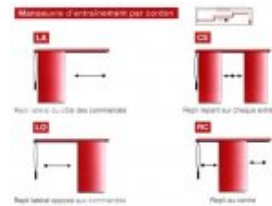

System Zen

	2 rails	3 rails	4 rails	5 rails
Largeur maximale	60 cm	90 cm	120 cm	150 cm
Largeur minimale	30 cm	45 cm	60 cm	75 cm
Hauteur maximale	30 cm	35 cm	40 cm	45 cm
Hauteur minimale	30 cm	35 cm	40 cm	45 cm
Surface maximale	18,5 m ²	31,5 m ²	48 m ²	67,5 m ²
Surface minimale	0,4 m ²	0,7 m ²	1,0 m ²	1,4 m ²
Tolérance sur la largeur	+ 0,2 %	+ 0,2 %	+ 0,2 %	+ 0,2 %
Tolérance sur la hauteur	+ 0,5 %	+ 0,5 %	+ 0,5 %	+ 0,5 %

Dimensions

Manoeuvre libre

Manoeuvre d'entrainement par lanceur

Manoeuvre d'entrainement par cordon