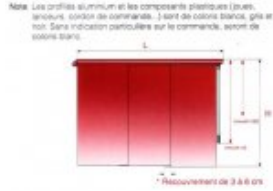

<a href="IMG/jpg/panneau_6.jpg" type="image/jpeg">